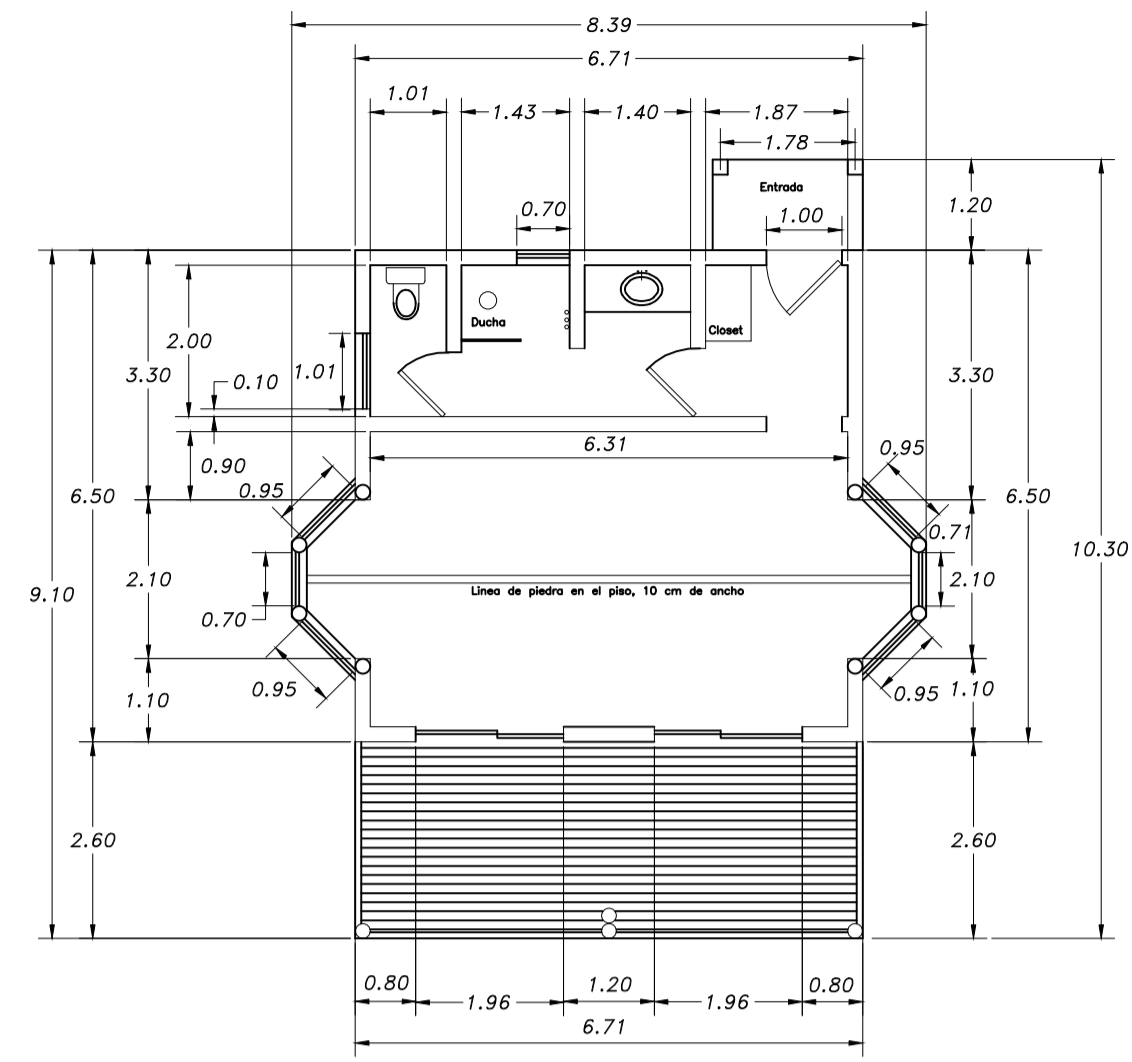

Cabaña 2
Cimentacion

Cabaña 2
Planta Mobiliario

Cabaña 2
Planta Arquitectonica

Cabaña 2
Planta de Cubierta

Elevacion Frontal

Elevacion Posterior

Elevacion Lateral Izquierda

Elevacion Lateral Derecha

Elevacion lateral

Elevacion lateral

Planta

Terraza de madera cabaña # 5

Planta

Mirador de madera

Hacienda Verde		
Clave catastral #	Fecha: 10/09/2014	Contratante
Ubicación: Malchingui, Pichincha, Ecuador	Escala: 1:100	
Contiene: Cabaña 2	Lamina: 5/10	Fabian Bucheli
		Arquitecto:
		P. Francisco Pena S. A-0871 A.M. 3878 SEMEDOT 1087-11-107-1048
		 Paflo Sajon