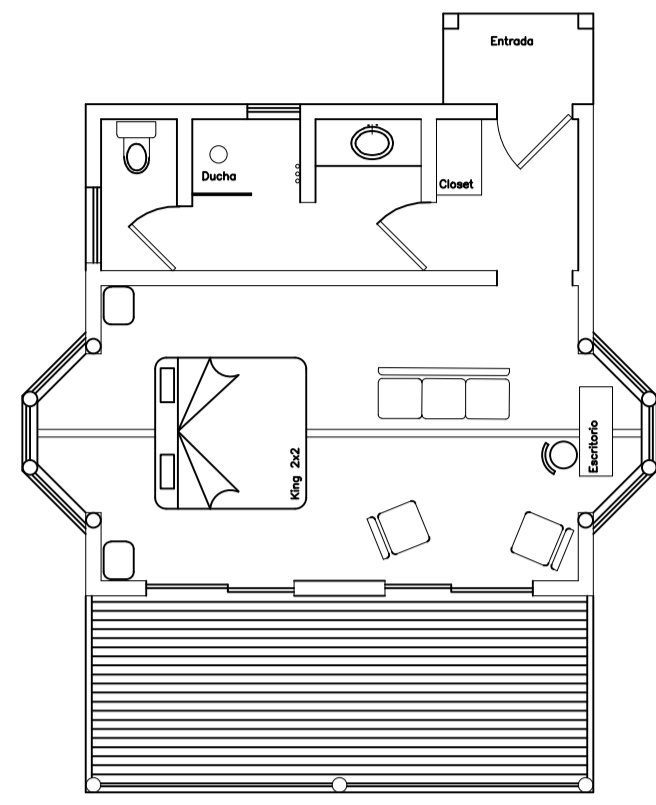

Cabaña 2
Cimentacion

Cabaña 2
Planta Mobiliario

Cabaña 2
Planta Arquitectonica

Cabaña 2
Planta de Cubierta

Elevacion Frontal

Elevacion Posterior

Elevacion Lateral Izquierda

Elevacion Lateral Derecha

Elevacion lateral

Elevacion lateral

Planta

Terraza de madera cabaña # 5

Planta

Mirador de madera

Hacienda Verde		
Clave catastral #	Fecha: 10/09/2014	Contratante
Ubicación: Malchingui, Pichincha, Ecuador	Escala: 1:100	
Contiene: Cabaña 2	Lamina: 5/10	Fabian Bucheli
		Arquitecto:
		P. Francisco Pena S. A-0871 A.M. 3878 SEMEDOT 1087-11-107-1048
		 Paflo Sajon