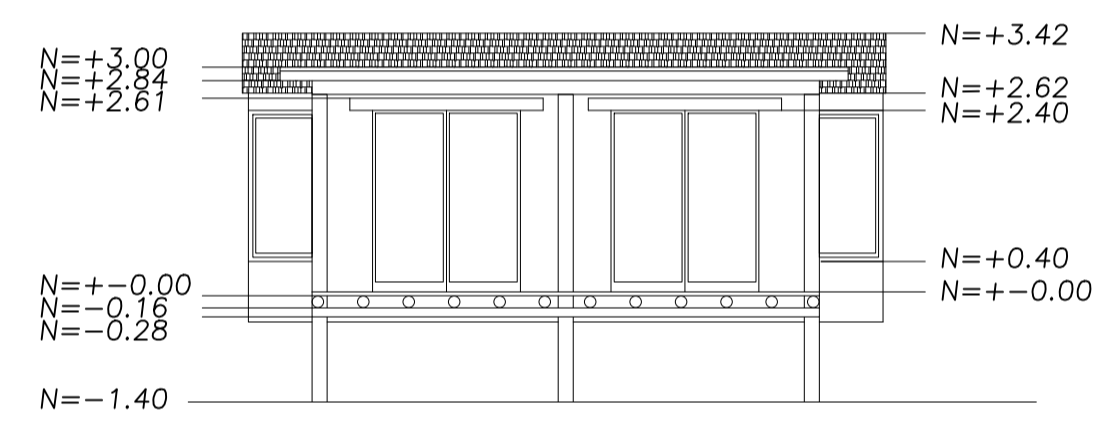

Cabaña 2
Cimentacion

Cabaña 2
Planta Mobiliario

Cabaña 2
Planta Arquitectonica

Cabaña 2
Planta de Cubierta

Elevacion Frontal

Elevacion Posterior

Elevacion Lateral Izquierda

Elevacion Lateral Derecha

Elevacion lateral

Elevacion lateral

Planta

Terraza de madera cabaña # 5

Planta

Mirador de madera

Hacienda Verde		
Clave catastral #	Fecha: 10/09/2014	Contratante
Ubicación: Malchingui, Pichincha, Ecuador	Escala: 1:100	
Contiene: Cabaña 2	Lamina: 5/10	Fabian Bucheli
		Arquitecto:
		P. Francisco Pena S. A-0871 A.M. 3878 SEMEDOT 1087-11-107-1048
		 Paflo Sajon