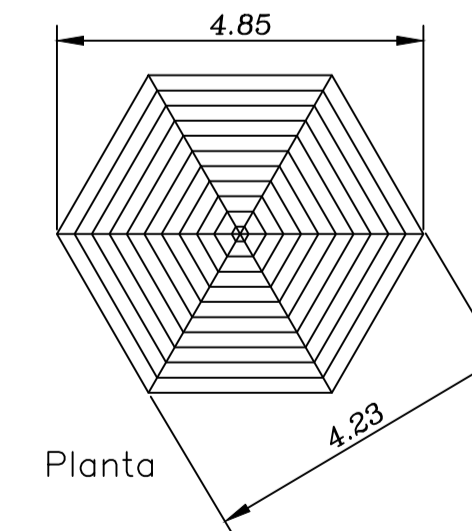

Cabaña 2
Cimentacion

Cabaña 2
Planta Mobiliario

Cabaña 2
Planta Arquitectonica

Cabaña 2
Planta de Cubierta

Elevacion Frontal

Elevacion Posterior

Elevacion Lateral Izquierda

Elevacion Lateral Derecha

Elevacion lateral

Elevacion lateral

Planta

Terraza de madera cabaña # 5

Planta

Mirador de madera

Hacienda Verde		
Clave catastral #	Fecha: 10/09/2014	Contratante
Ubicación: Malchingui, Pichincha, Ecuador	Escala: 1:100	
Contiene: Cabaña 2	Lamina: 5/10	Fabian Bucheli
		Arquitecto:
		P. Francisco Pena S. A-0871 A.M. 3878 SEMEDOT 1087-11-107-1048
		 Paflo Sajon