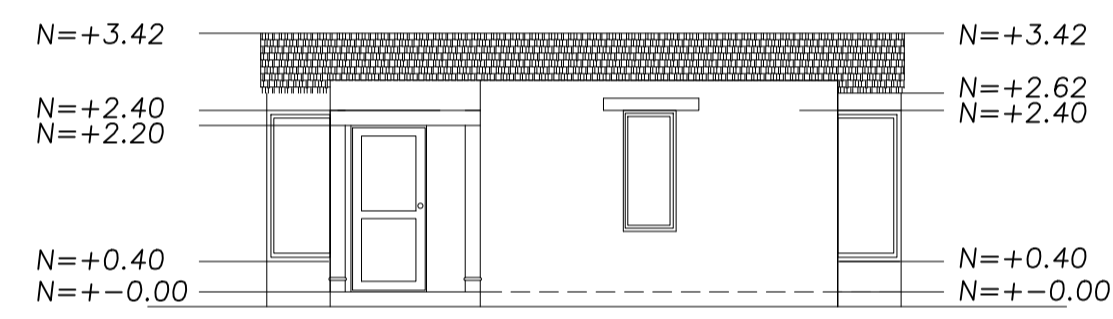

Cabaña 2
Cimentacion

Cabaña 2
Planta Mobiliario

Cabaña 2
Planta Arquitectonica

Cabaña 2
Planta de Cubierta

Elevacion Frontal

Elevacion Posterior

Elevacion Lateral Izquierda

Elevacion Lateral Derecha

Elevacion lateral

Elevacion lateral

Planta

Terraza de madera cabaña # 5

Planta

Mirador de madera

Hacienda Verde		
Clave catastral #	Fecha: 10/09/2014	Contratante
Ubicación: Malchingui, Pichincha, Ecuador	Escala: 1:100	
Contiene: Cabaña 2	Lamina: 5/10	Fabian Bucheli
		Arquitecto:
		P. Francisco Pena S. A-0871 A.M. 3878 SEMEDOT 1087-11-107-1048
		 Paflo Sajon