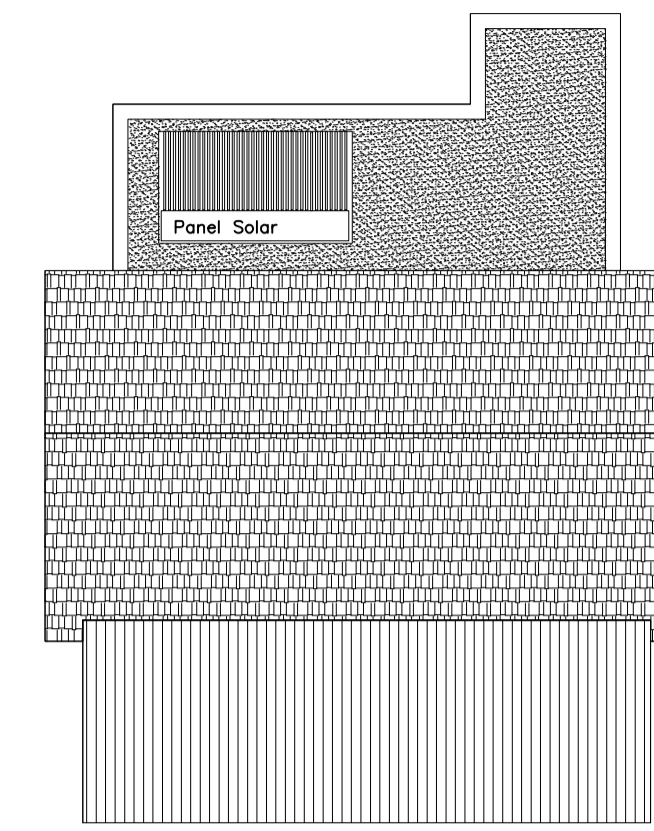

Cabaña 2
Cimentacion

Cabaña 2
Planta Mobiliario

Cabaña 2
Planta Arquitectonica

Cabaña 2
Planta de Cubierta

Elevacion Frontal

Elevacion Posterior

Elevacion Lateral Izquierda

Elevacion Lateral Derecha

Elevacion lateral

Elevacion lateral

Planta

Terraza de madera cabaña # 5

Planta

Mirador de madera

Hacienda Verde		
Clave catastral #	Fecha: 10/09/2014	Contratante
Ubicación: Malchingui, Pichincha, Ecuador	Escala: 1:100	
Contiene: Cabaña 2	Lamina: 5/10	Fabian Bucheli
		Arquitecto:
		P. Francisco Pena S. A-0871 A.M. 3878 SEMEDOT 1087-11-107-1048
		 Paflo Sajon