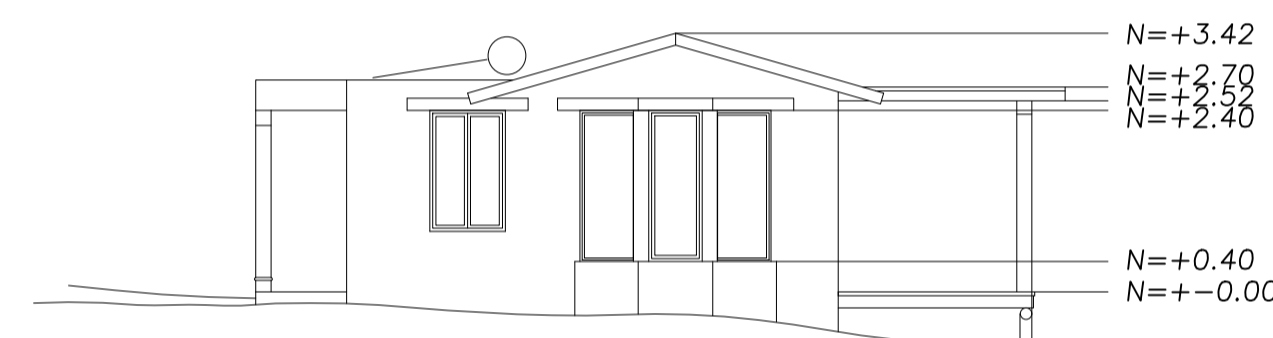

Cabaña 2
Cimentacion

Cabaña 2
Planta Mobiliario

Cabaña 2
Planta Arquitectonica

Cabaña 2
Planta de Cubierta

Elevacion Frontal

Elevacion Posterior

Elevacion Lateral Izquierda

Elevacion Lateral Derecha

Elevacion lateral

Elevacion lateral

Planta

Terraza de madera cabaña # 5

Planta

Mirador de madera

Hacienda Verde		
Clave catastral #	Fecha: 10/09/2014	Contratante
Ubicación: Malchingui, Pichincha, Ecuador	Escala: 1:100	
Contiene: Cabaña 2	Lamina: 5/10	Fabian Bucheli
		Arquitecto:
		P. Francisco Pena S. A-0871 A.M. 3878 SEMEDOT 1087-11-107-1048
		 Paflo Sajon