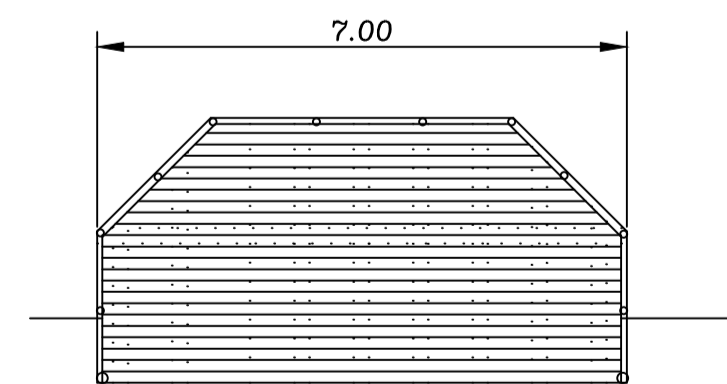

Cabaña 2
Cimentacion

Cabaña 2
Planta Mobiliario

Cabaña 2
Planta Arquitectonica

Cabaña 2
Planta de Cubierta

Elevacion Frontal

Elevacion Posterior

Elevacion Lateral Izquierda

Elevacion Lateral Derecha

Elevacion lateral

Elevacion lateral

Planta

Terraza de madera cabaña # 5

Planta

Mirador de madera

Hacienda Verde		
Clave catastral #	Fecha: 10/09/2014	Contratante
Ubicación: Malchingui, Pichincha, Ecuador	Escala: 1:100	
Contiene: Cabaña 2	Lamina: 5/10	Fabian Bucheli
		Arquitecto:
		P. Francisco Pena S. A-0871 A.M. 3878 SEMEDOT 1087-11-107-1048
		 Paflo Sajon